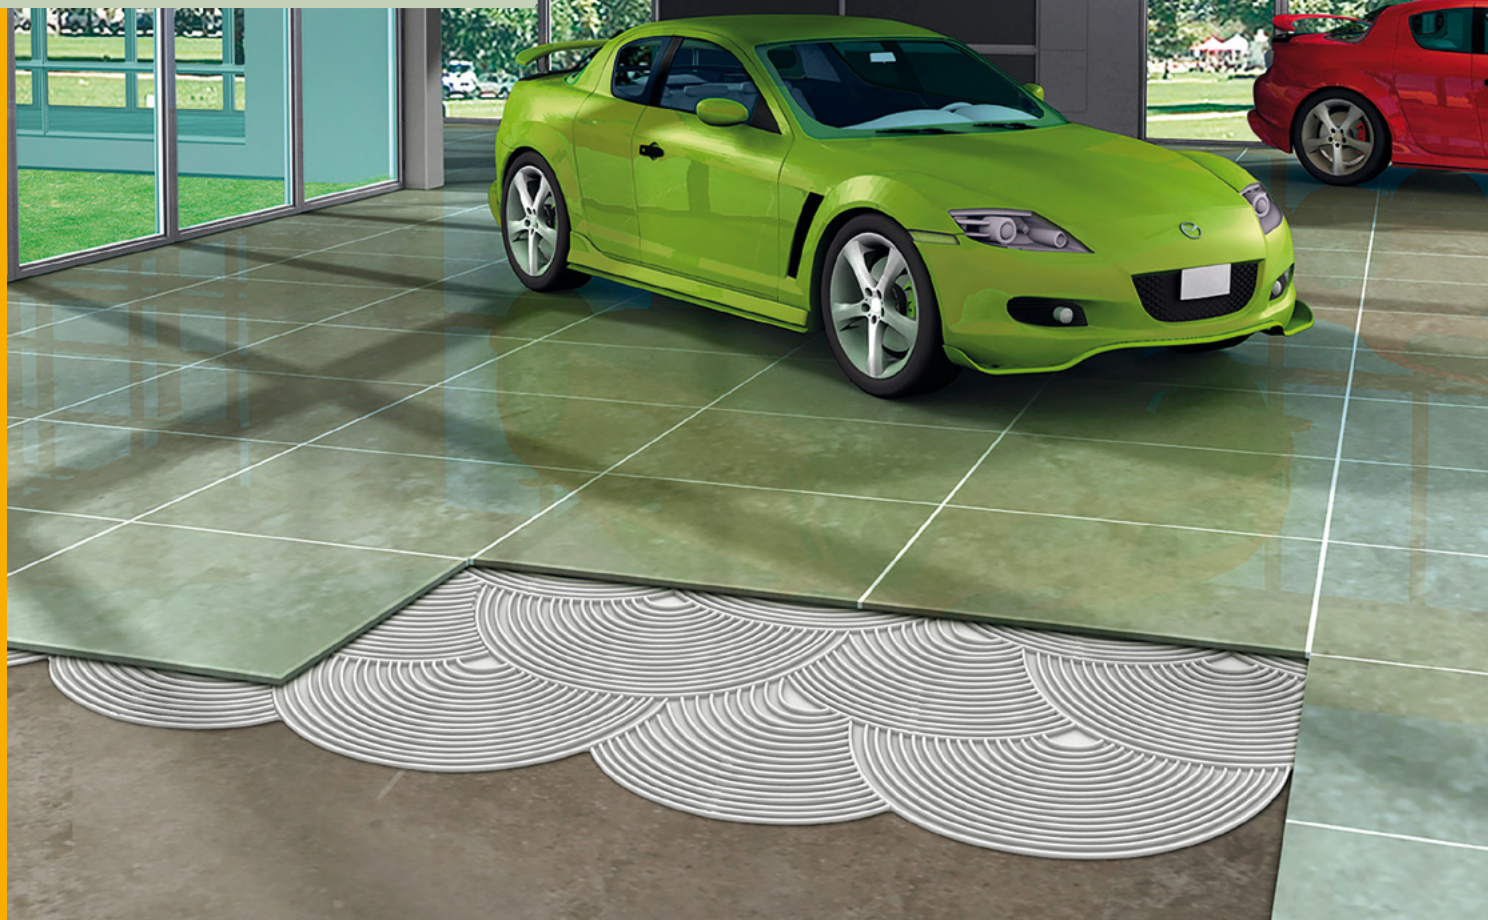

VYŠŠÍ VÝKON
VYŠŠÍ UDRŽITELNOST

SikaCerám®-290 Starlight

Speciální lehčené lepidlo na obklady a dlažby

- 80 % větší kryvost a nižší spotřebu na m²
- Unikátní krémovitost a vynikající zpracovatelnost
- Silně redukovaná prašnost
- Nastavitelná konzistence a při tom zachování technických vlastností
- Velmi vysoká vydatnost
- Snadná manipulace
- **Nižší hmotnost** potřebného množství materiálu
- Vysoce flexibilní, třída C2 TE S1
- Splňuje požadavky LEED v4

STAVÍME NA DŮVĚŘE

SikaCeram[®]-290 Starlight SPECIÁLNÍ LEHČENÉ LEPIDLO

VLASTNOSTI

■ Vysoce flexibilní lepidlo

- Otevřená doba: 30 min
- Pochozí: cca po 16 hod.
- Přípraveno pro spárování: po 16 hod.
- Nízké emise: EC-1^{plus}
- Obsahuje udržitelné suroviny

POUŽITÍ

- Pro lepení na svislých a vodorovných plochách v interiéru a exteriéru
- Vhodné pro **všechny keramické obklady**, jemně slinuté dlaždice a kámen
- **Velkoformátové** obklady a dlažby
- **Provozy s vysokou zátěží**
- Plavecké bazény

SPOTŘEBA: 2 kg/m² se zubovou stěrkou 10 x 10 mm

BALENÍ: 15 kg, pytel

Více o produktech SikaCeram:

Před jakýmkoli použitím si přečtěte nejaktuálnější produktový list (PDS) a bezpečnostní list (SDS).

© Sika CZ, s.r.o. 08/2023