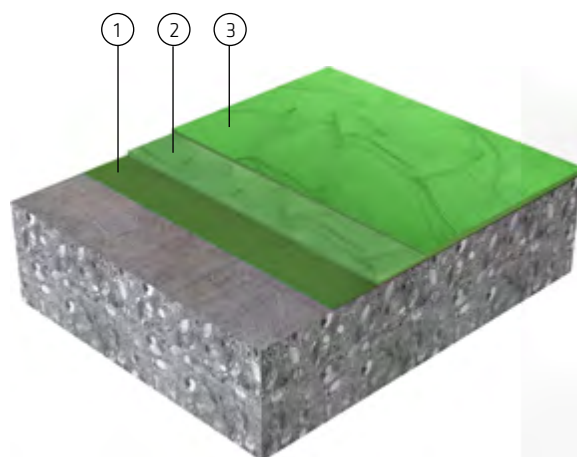

Sika ComfortFloor® Marble FX

MARBLE EFFECT = MRAMOROVÝ EFEKT

Představujeme vám nejnovější PU povlakovací systém z řady Sika ComfortFloor®. Prostřednictvím nově vyvinutého způsobu barvení základního materiálu Sikafloor®-3000 FX je možné během aplikace vytvářet různé struktury a vzory. V závislosti na použitém nástroji lze vytvořit jemné struktury nebo mramorové vzory. Profesionální aplikátor je schopen navrhnout podlahy na míru pro váš objekt v různých základních barvách. Kromě toho Sika ComfortFloor® Marble FX splňuje nejvyšší standardy komfortu, který ucítíte pod nohama, je odolný vůči otěru a mechanickému poškození.

Sikafloor®-3000 FX – základní barevná vrstva systému Sika ComfortFloor® Marble FX

Nově vyvinutý základní nátěr nabízí mnoho výhod pro uživatele i profesionálního aplikátora v průběhu aplikace:

- 2komponentní, alifatický PU
- bez obsahu rozpouštědel
- hladká, samonivelační a bezespará
- velmi nízké emise VOC
- komfortní
- není pocit studené podlahy
- trvale elastický
- dobrá mechanická odolnost
- velmi vysoká odolnost proti žloutnutí
- dekorativní vzory v důsledku speciální směsi pigmentů
- snadná aplikace