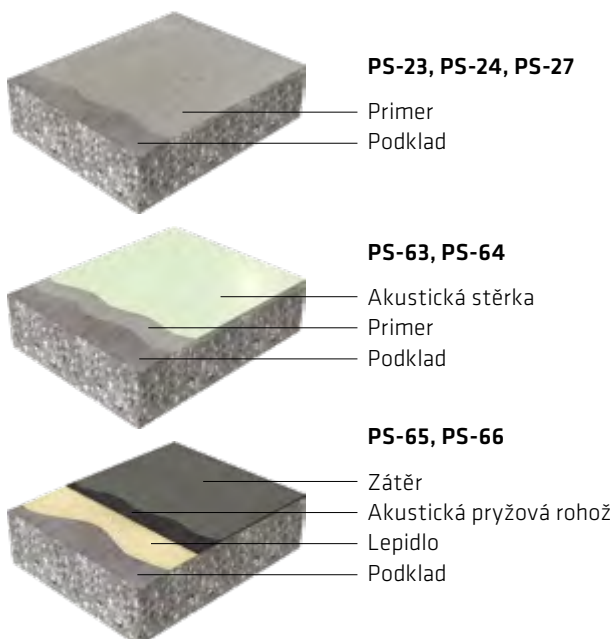

TRVANLIVÁ A MASIVNÍ

Vzhledem k tomu, že podlahovina Sika ComfortFloor® byla původně navržena pro komerční použití (obchodní pasáže a nemocnice), odolává bez problémů velkému množství chodců, velkému zatížení nábytkem a opotřeбенí v předsíních a chodbách domů. Podlahovina představuje významnou překážku průniku vody a čisticích chemikálií. Na rýhy se dá použít čistící a udržovací prostředek nebo se dají přetřít novou tenkou vrstvou laku.

SYSTÉMY CERTIFIKACE ZELENÝCH BUDOV

Použití podlah Sika ComfortFloor® může přidat body v systémech certifikování zelených budov a certifikaci LEED. Systémy Sika ComfortFloor® snižují hluk a zlepšují bodové akustické hodnocení staveb francouzského (HQe) a německého (DGNB) programu environmentální kompatibility. Systémy Sika ComfortFloor® se aplikují bez jakéhokoli lepidla nebo podkladu, čímž přispívají k nízké uhlíkové stopě v porovnání s tradičními systémy jako pružná podlahovina PVC.

DALŠÍ TECHNICKÉ CHARAKTERISTIKY PODLAH

Sika ComfortFloor®

- Kompatibilní s podlahovým topením
- Nenasákavý povrch ideální pro koupelny
- Polyuretanový materiál odolný vůči chemikáliím
- Nízké emise kouře v případě požáru (testováno – třída hořlavosti Bf1S1)
- Odolná vůči cigaretovým spáleninám
- Překlenuje trhliny
- Nízký obsah VOC
- Barevné varianty

Sika ComfortFloor® SKLADBA VRSTEV – MOŽNÉ KOMBINACE SPODNÍCH A HORNÍCH VRSTEV

SPODNÍ VRSTVY