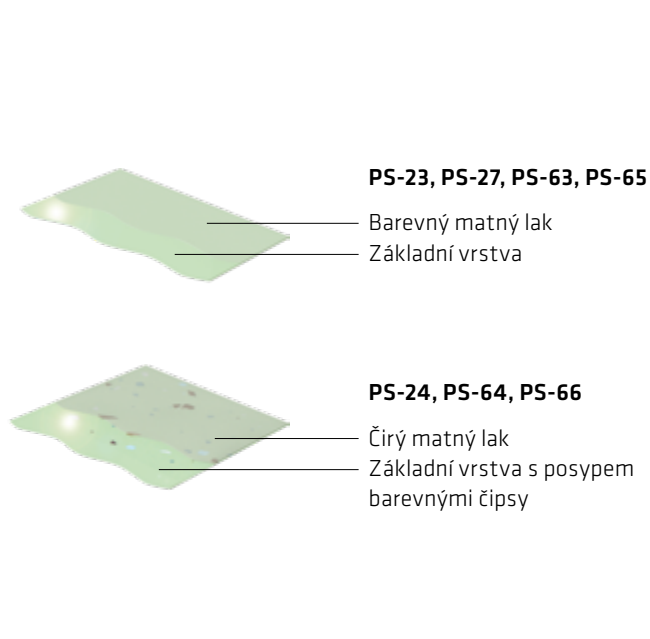

HORNÍ VRSTVY